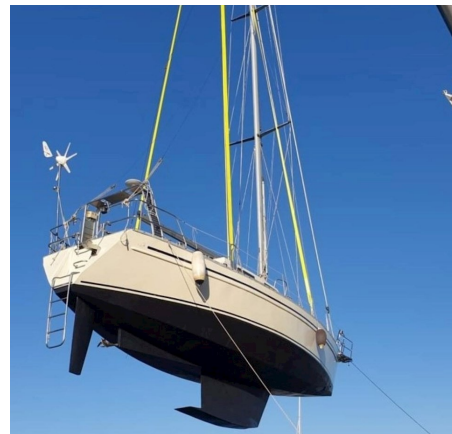

Långedrag 402 / 2006 - 1 085 000 SEK

| | | | |
|-------------------|--------------------|-----------------|-----------|
| Modell: | Långedrag 402 | | |
| Årsmodell: | 2006 | | |
| Motor: | Mitsubishi 4 DQ 50 | | |
| Hk: | 50 hk | Bränsle: | Diesel |
| Ligger: | Öckerö | Vikt: | 10750 kg |
| Längd: | 12,19 m | Djup: | 1,80 m |
| Bredd: | 3,78 m | Kylning: | Sötvatten |

Långedrag 402 sjösatt 2006, skrovet i syrafast rostfritt stål med däck och överbyggnad i GRP med sandwichkonstruktion. Perfekt långfärdsbåt med fint installerat elsystem.

Utrustning:

Drivning

Bogpropeller Volvo - 2010
Bränsletank ca. 500 liter
Propeller folding 3-bladig
Skrovet omlackerat - 2012

Instrument

Autopilot Nexus monterad på hjärtstocken
Batteriladdare 15Ah
Batteripaket 4 st totalt 420Ah - 2021 o. -22
Batteriövervakning
Elverk / generator
Galvanisk isolator
Gyro till autopiloten
Inverter 12V - 230V
Kombiantenn
Landström 230V + jordfelsbrytare
Sittbrunnsbelysning
Solcellspanel 1 st 50W samt 3 st 18W
TV + antenn
VHF
Vindgenerator

Segel

Rullflock använd endast 1 säsong - 2022
Rullgenua bra skick
Storsegel 2 st (Kevlar o. Dacron) bruksskick

Rigg

Backstag
Däcksbelysning
Kullagertravare storsegel
Kutterstag
Lazy-bag m Lazy Jacks - 2022
Masttillverkare Seldén
Rodkicker m gasdämpare
Rullsystem FURLEX elektrisk
Spinnakerbom teleskopisk