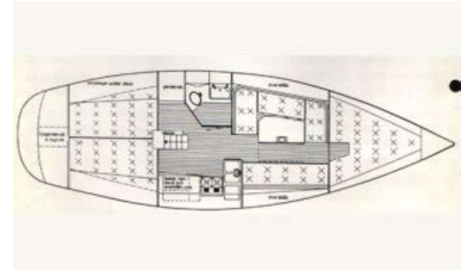

RB 98 / 1984 - 290 000 SEK

| | | | |
|-------------------|---------------|-----------------|-----------|
| Modell: | RB 98 | | |
| Årsmodell: | 1984 | | |
| Motor: | Yanmar 3GM20F | | |
| Hk: | 21 hk | Bränsle: | Diesel |
| Ligger: | Trosa | Vikt: | 4500 kg |
| Längd: | 9,75 m | Djup: | 1,75 m |
| Bredd: | 3,20 m | Kylning: | Sötvatten |

RB 98 (design Roland Bergström och byggd av Rivalbåtar) från 1984 i ett gott skick. Denna båtmodell är motsvarande t.ex Albin Nova, Comfortina 32 samt Maxi 999. Båten land- och sjöbesiktigad av en fristående och auktoriserad besiktningsman och protokoll finns tillgängligt.