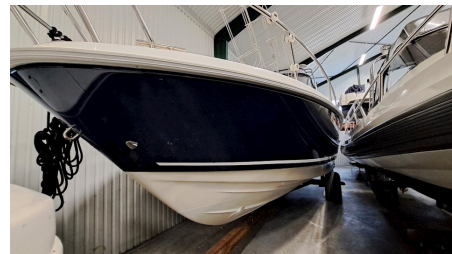

Aquador 25 WAe / 2007 - 689 000 SEK

Modell:	Aquador 25 WAe		
Årsmodell:	2007		
Motor:	Volvo Penta D6-310 EVC-DP		
Hk:	310 hk	Bränsle:	Diesel
Ligger:	Tjöm	Vikt:	3000 kg
Längd:	7,70 m	Djup:	0,80 m
Bredd:	2,85 m	Kylning:	Sötvatten

Aquador 25 WAe med Volvo Penta D6 - 310 i ett fint skick. Härlig weekendbåt med övernattningsmöjlighet för 4 personer. Båten levereras besiktigad av fristående auktoriserad besiktningsman.

Utrustning:

Drivning